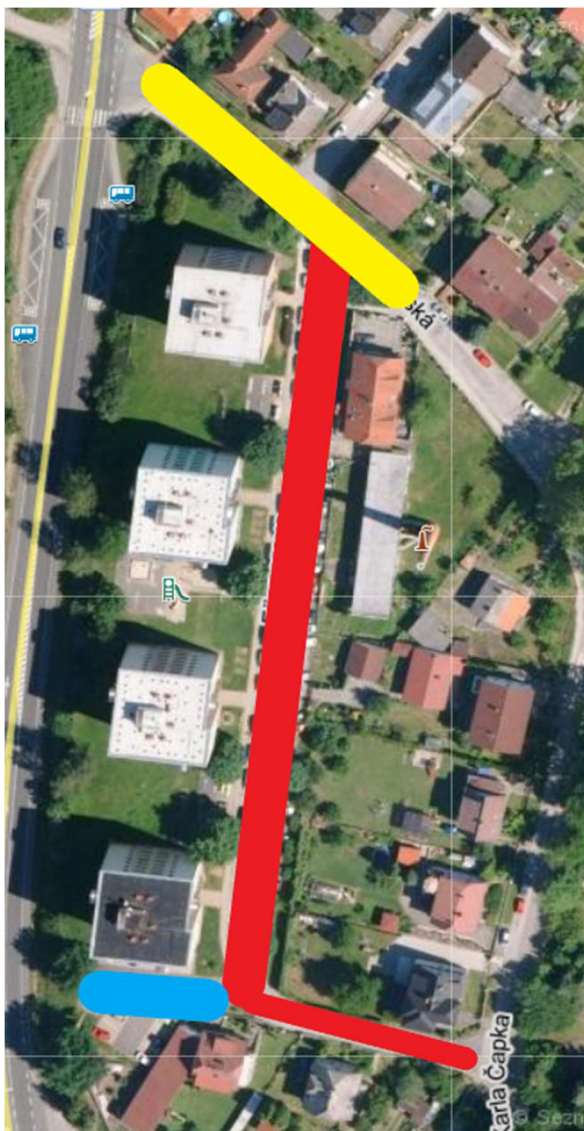

Od 23.11.2020 do 2.12.2020

**ŽÁDÁME MAJITELE VOZIDEL, ABY Z DŮVODU
PROVÁDĚNÍ STAVEBNÍCH PRACÍ NA POVRCHU
KOMUNIKACE PŘEPARKOVALI SVÁ VOZIDLA MIMO
VYZNAČENOU PLOCHU UZAVŘENÉHO ÚSEKU.**

DĚKUJEME

OMLOUVAME SE ZA DOČASNÁ OMEZENÍ

ZÁKAZ ZASTAVENÍ

**Z DŮVODU UMOŽNĚNÍ
VJEZDU TĚŽKÉ TECHNIKY**

19.11.-2.12.2020

UZAVŘENÝ ÚSEK

23.11.-2.12.2020

**MOŽNOST PARKOVÁNÍ
VOZIDEL MAJITELŮ,
KTEŘÍ V UVEDENÉM
TERMÍNU NEBUDOU
POTŘEBOVAT VYJÍŽDĚT**

20.11.2020–28.11.2020!