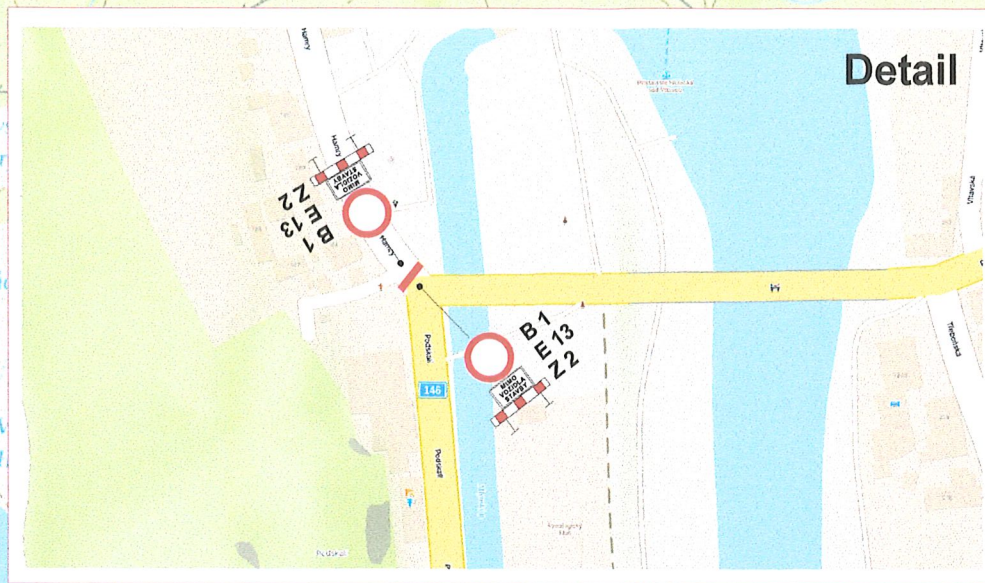

# Obnova kanalizace Hamry, Hluboká nad Vltavou

Mgr. JAN HANZAL  
 REALIZACE DOPRAVNÍHO ZNAČENÍ  
 U Tří dubů 2533/29  
 370 10 ČESKÉ BUDĚJOVICE  
 tel.: +420 739 472 021, IČ: 08547670  
 znackyhanzal@centrum.cz, www.znackyhanzal.cz

## HLUBOKÁ NAD VLTAVOU

22 -07- 2024  
 POLICIE ČESKÉ REPUBLIKY  
 KRAJSKÉ ŘEDITELSTVÍ POLICIE  
 JIHOČESKÉHO KRAJE 24  
 ÚZEMNÍ ODBOR ČESKÉ BUDĚJOVICE  
 DOPRAVNÍ INSPEKTORÁT  
 POŠTOVNÍ PŘÍHRÁDKA 125  
 371 05 ČESKÉ BUDĚJOVICE

 Uzavřený úsek  
 Objízdná trasa

 SIL. III/10580a UL. HAMRY UZAVŘENA IP 22	 IS 11a (1)	 IS 11a (2)	 E 13
			 E 3a