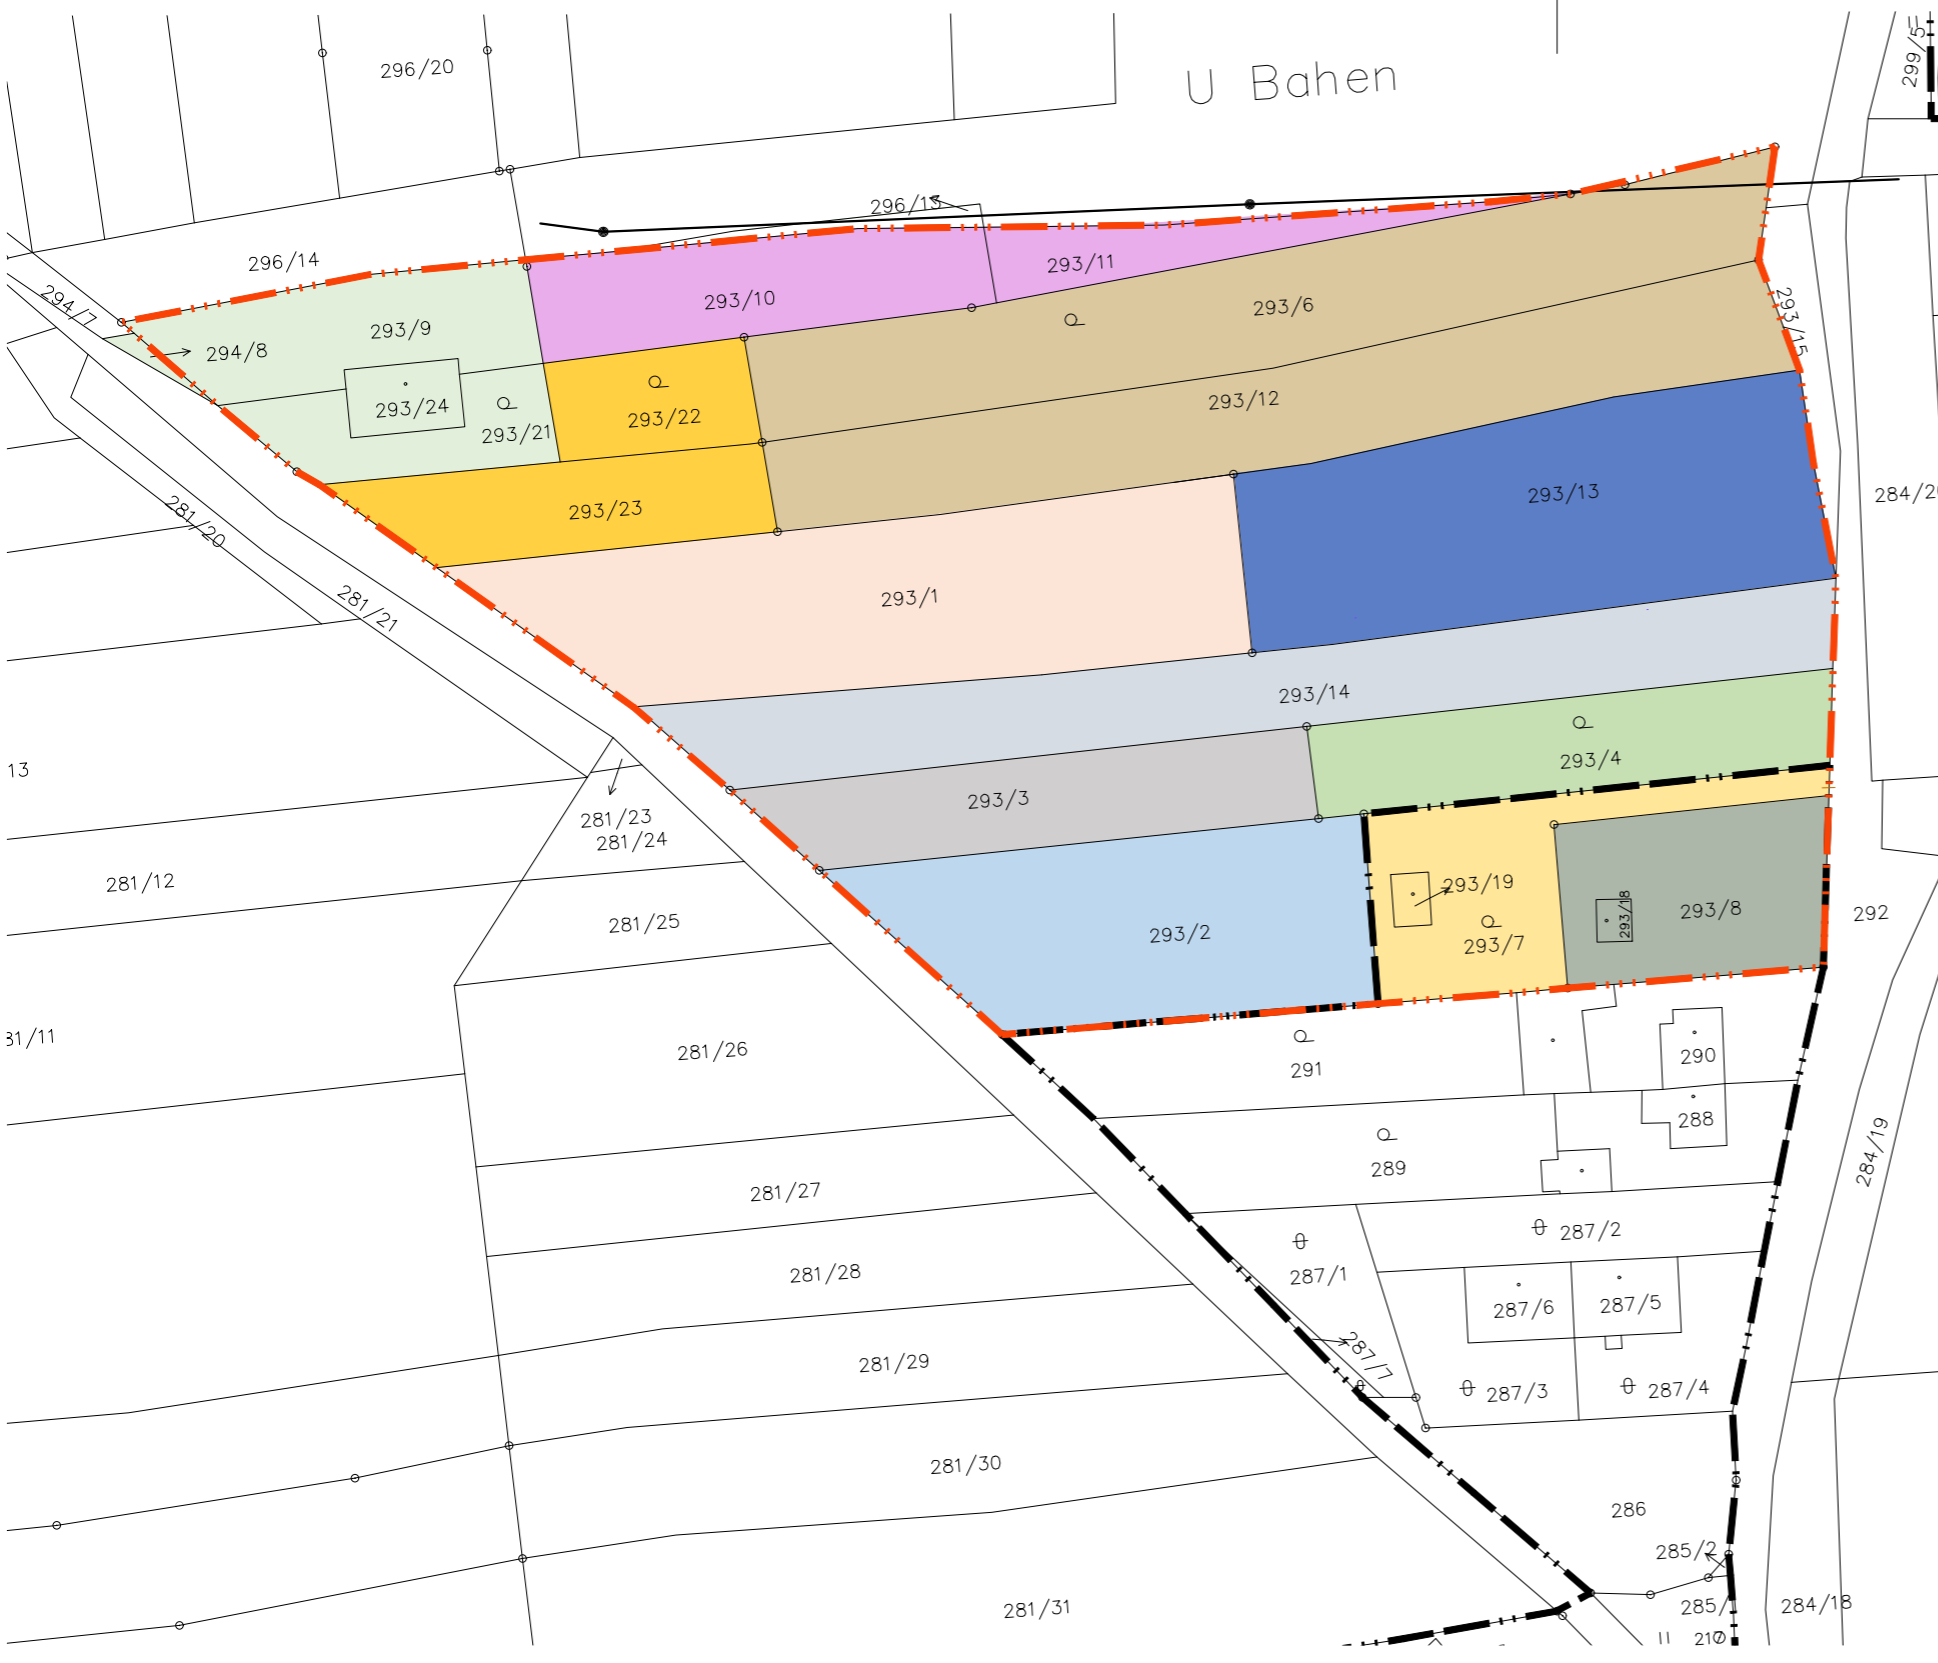

U Bahen

VLASTNÍK	ČÍSLO PARCEL	TYP POZEMKU	VÝMĚRA [m ²]
Pösl Nina	293/9, 296/14, 294/8, 293/24, 293/21, 296/13	orná půda, ostatní plocha, zastavěná plocha nádvoří, zahrada, vodní plocha	1161
Krpejšek Václav	294/7, 296/1, 297, 293/10, 293/11	ostatní plocha, vodní plocha, orná půda	1118
Batystová Alena, Svoboda Milan	293/22, 293/23	zahrada	1000
SJM Ta Xuan Vinh a Taová Naděžda	293/6, 293/12	zahrada, orná půda	3743
Snopek Václav	293/1	orná půda	2085
Nováková Olga	293/13	orná půda	2012
Mrázíková Jana Ing. CSc., Kaska Stanislav	293/14	orná půda	1692
Mušil Tomáš	293/3	orná půda	862
Rajzl Petr	293/4	zahrada	862
V aněčková Hana Mgr., Maxová Libuše	293/2	orná půda	1500
Dušek Patrik	293/7	zahrada	782
SJM Fuka Zdeněk Ing. a Fuková Petra Mgr.	293/8	orná půda	778

LEGENDA	
	HRANICE POZEMKŮ DLE KN
	ČÍSLA POZEMKŮ DLE KN
	HRANICE ZASTAVĚNÉHO ÚZEMÍ DLE ÚP
	HRANICE ZASTAVITELNÝCH PLOCH DLE ÚP

ÚS SO.Z2.1.U BAVOROVICE

POŘIZOVATEL	Obecní úřad Hluboká nad Vltavou - spolu s kvalifikovanou úřední osobou							
NAVRHOVATEL	Obecní úřad Hluboká nad Vltavou							
ZPRACOVATEL	Ing. arch. David Smrčka, Komenského 199/35, 370 01 České Budějovice							
FORMÁT:	2xA4	MĚŘÍTKO:	1:1000	STUPEŇ:	DATUM:	02/2024	PARÉ:	
NÁZEV VÝKRESU:	VÝKRES VLASTNICKÝCH VZTAHŮ						ČÍSLO VÝKRESU:	B.4