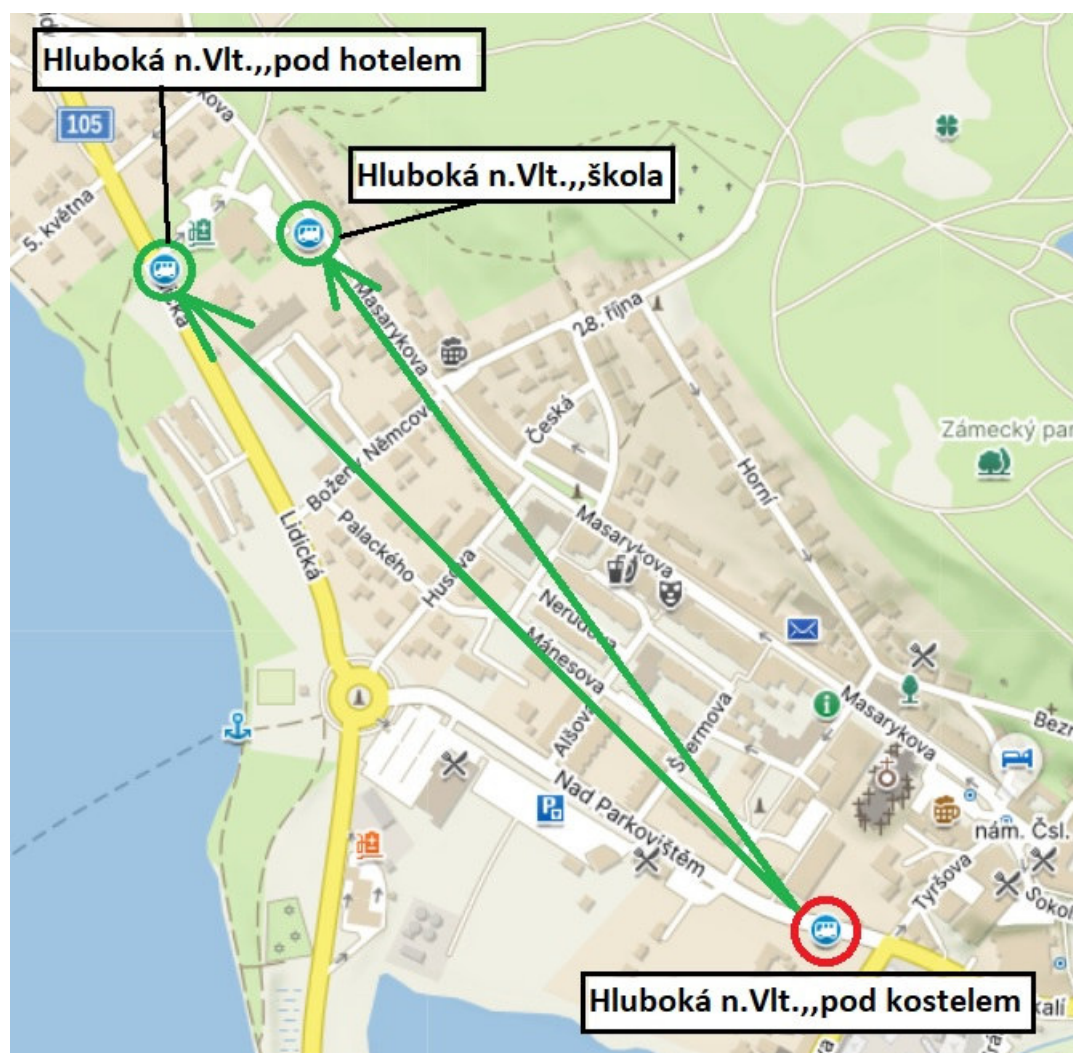

320143 České Budějovice – Hluboká nad Vltavou – Zliv – Dívčice

320151 Týn nad Vltavou – Dříteň - České Budějovice

320145 České Budějovice – Týn nad Vltavou – Bechyně - Tábor

320152 Týn nad Vltavou – Purkarec - České Budějovice

Pro spoje výše uvedených linek bude zrušena obsluha zastávky Hluboká nad Vltavou,,pod kostelem

Spoje ve směru: Munice – Zliv – Mydlovary – Dívčice;

Munice – Zahájí – Dříteň – /Temelín/ - Týn nad Vltavou;

Chlumeč – Purkarec – Jeznice - /Temelín/ - Týn nad Vltavou;

Chlumeč – Nová Ves – Týn nad Vltavou – Bechyně – Tábor - /Praha/;

budou odjíždět z náhradní zastávky:

Hluboká n.Vlt.,,pod hotelem

Za způsobené komplikace se Vám omlouváme a děkujeme za pochopení !

320143 České Budějovice – Hluboká nad Vltavou – Zliv – Dívčice
320145 České Budějovice – Týn nad Vltavou – Bechyně – Tábor

320151 Týn nad Vltavou – Dříteň - České Budějovice
320152 Týn nad Vltavou – Purkarec - České Budějovice