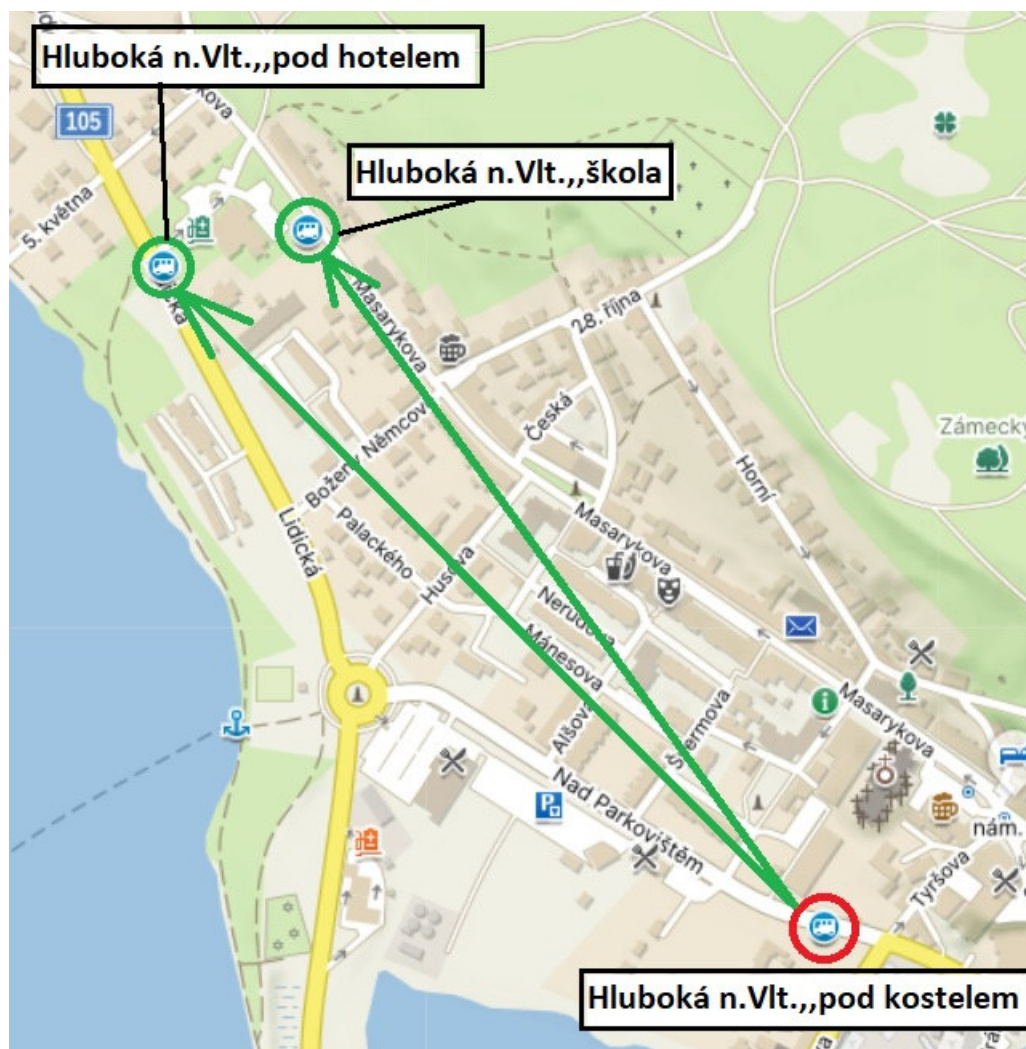

Pro spoje výše uvedených linek bude zrušena obsluha zastávky Hluboká nad Vltavou „pod kostelem“

Spoje ve směru: ZOO – Bavorovice – České Budějovice

budou odjíždět z náhradních zastávek:

Hluboká n.Vlt.,škola

Platí od 29.10.2024	Odjezdy ze zastávky Hluboká n.Vlt.,škola							
Linka-spoj	(320152-9)	(320143-10)	(320152-3)	(320144-32)	(320142-60)	(320143-22)	(320153-1)	(320142-16)
České Budějovice	✘	Ⓢ†	✘	✘	✘	✘70	✘	†
	4 36	5 00	5 48	6 00	6 08	6 57	7 00	7 12
Linka-spoj	(320151-7)	(320152-5)	(320142-84)	(320142-62)	(320143-14)	(320142-64)	(320142-86)	(320144-38)
	✘	✘	Ⓢ	✘	✘70	✘	Ⓢ†	✘
	7 15	7 15	7 37	7 39	8 05	9 19	9 34	10 40
Linka-spoj	(320142-68)	(320142-72)	(320152-7)	(320144-74)	(320143-94)	(320142-88)	(320142-30)	
	Ⓢ†	Ⓢ†	✘	✘	✘	Ⓢ†	✘	
	11 48	13 02	13 10	13 45	13 48	14 58	15 02	
Linka-spoj	(320144-44)	(320142-74)	(320152-11)	(320153-5)	(320142-90)	(320142-76)	(320142-40)	
	✘	✘	✘	✘	Ⓢ†	✘	✘	
	15 29	15 39	15 44	16 05	16 28	17 17	17 33	
Linka-spoj	(320151-29)	(320142-80)	(320144-72)	(320144-54)				
	Ⓢ	✘	✘	Ⓢ				
	19 25	19 27	20 31	20 51				

Vysvětlivky značek

✘ jede v pracovních dnech Ⓢ jede v sobotu
† jede v neděli a ve státem uznané svátky

70 nejede od 29.10. do 30.10.

Linky (Dopravce)

320142 České Budějovice - Hluboká nad Vltavou - Dobřejovice
320143 České Budějovice - Hluboká nad Vltavou - Zliv - Dívčice
320144 České Budějovice - Hosín / Dobřejovice - Hluboká nad Vltavou
320145 České Budějovice - Týn nad Vltavou - Bechyně - Tábor
320151 Týn nad Vltavou - Dříteň - České Budějovice
320152 Týn nad Vltavou - Purkarec - České Budějovice
320153 Týn nad Vltavou - Poněšice - České Budějovice