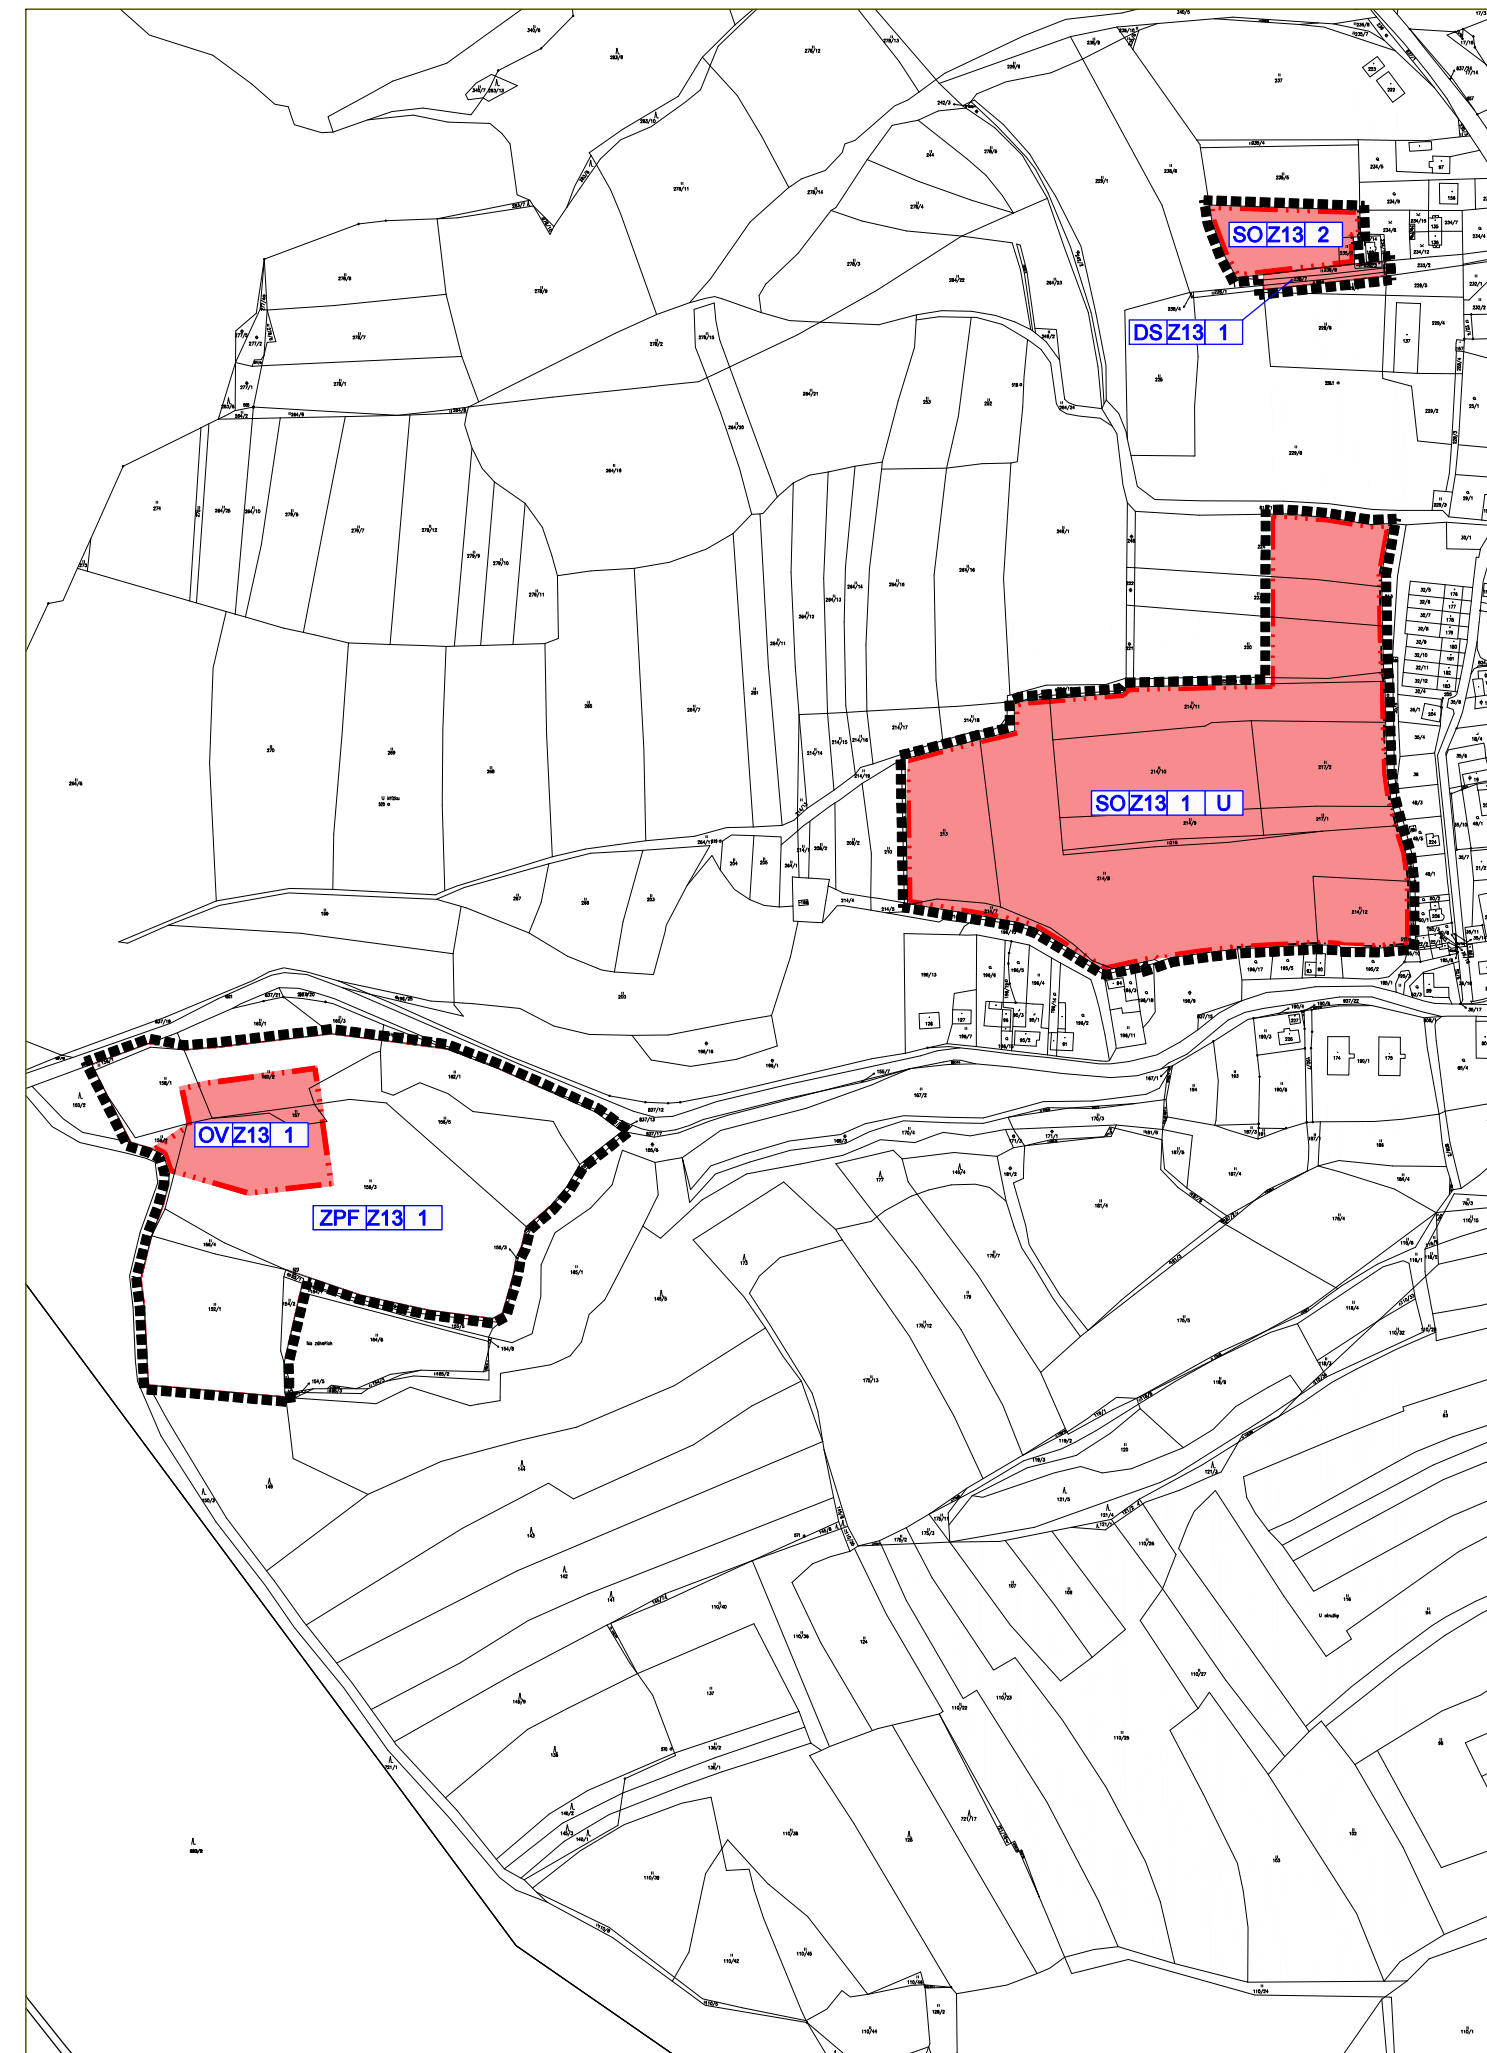

k.ú. HLUBOKÁ NAD VLTAVOU

k.ú. PURKAREC

LEGENDA

HRANICE A ZNAČENÍ

	HRANICE ŘEŠENÉHO ÚZEMÍ
	HRANICE ZASTAVĚNÉHO ÚZEMÍ
	HRANICE ZASTAVITELNÝCH PLOCH
	HRANICE PLOCH S ROZDÍLNÝM ZPŮSOBEM VYUŽITÍ
	POPIS PLOCH ŘEŠENÝCH ZMĚNOU č.13 ÚP HLUBOKÁ NAD VLTAVOU
	VYMEZENÍ PLOCHY ZASTAVĚNÉHO ÚZEMÍ
	VYMEZENÍ ZASTAVITELNÝCH PLOCH
	VYMEZENÍ PLOCH PŘESTAVBY
	VYMEZENÍ PLOCH, KTERÉ JE NUTNO ŘEŠIT ÚZEMNÍ STUDIÍ

ZMĚNA Č.13 ÚP HLUBOKÁ NAD VLTAVOU

MĚŘÍTKO:
1:5000

NÁZEV VÝKRESU:

VÝKRES ZÁKLADNÍHO ČLENĚNÍ

ČÍSLO VÝKRESU:
1.1.