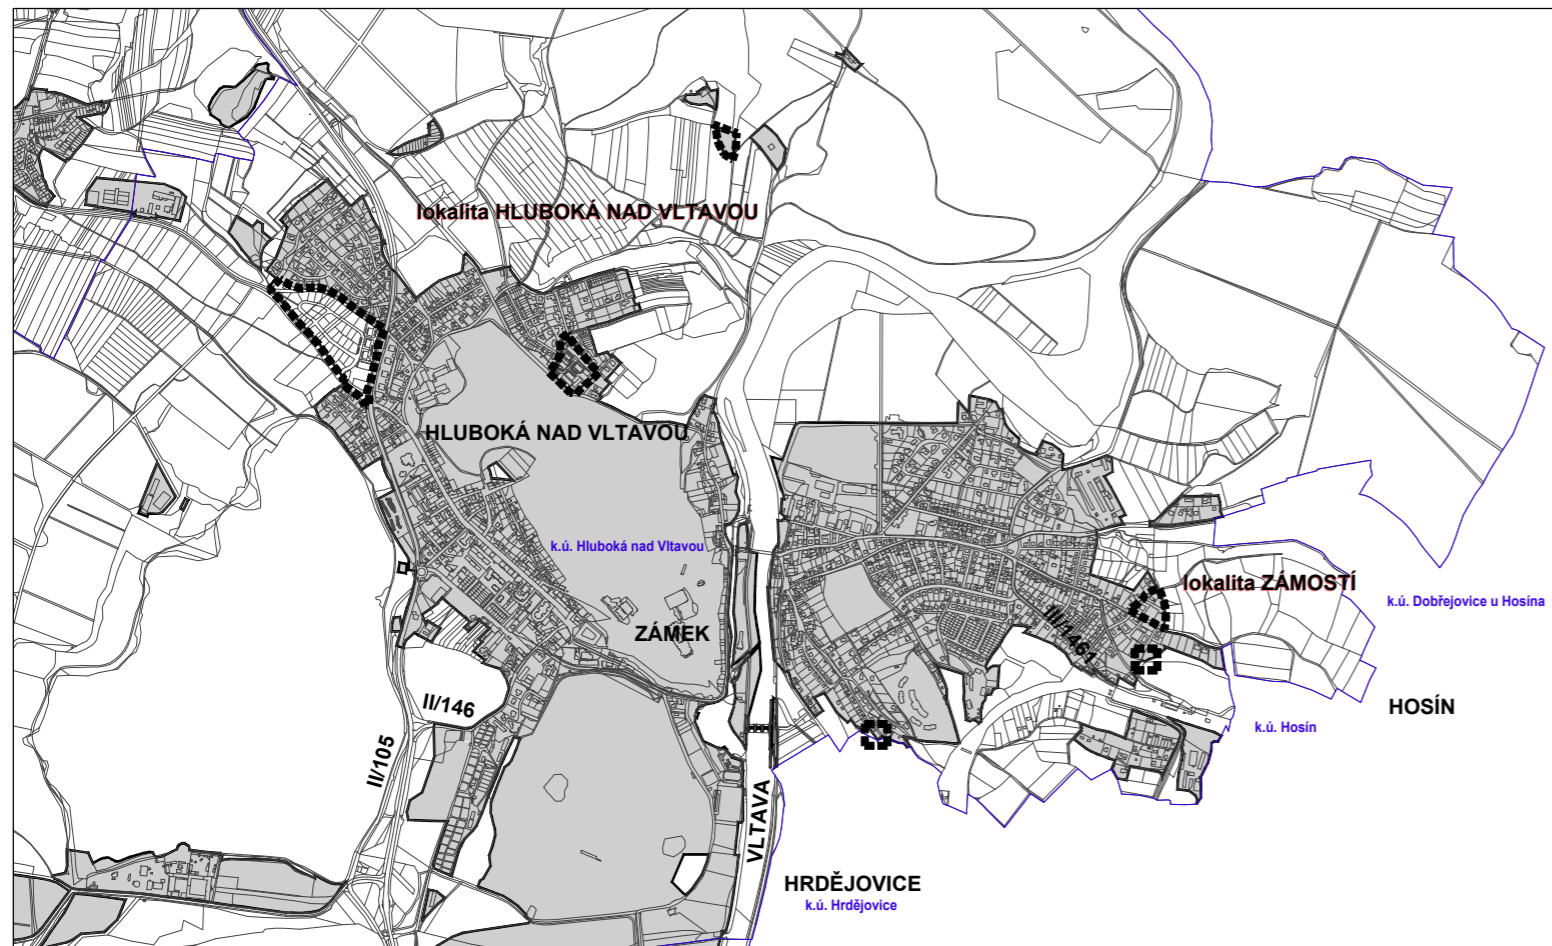

1:25 000

k.ú. PURKAREC

k.ú. JAROSLAVICE U KOSTELCE

k.ú. HLUBOKÁ NAD VLTAVOU

1:100 000

LEGENDA

HRANICE A ZNAČENÍ	
	HRANICE ŘEŠENÉHO ÚZEMÍ ZMĚNY č.19 ÚP HLUBOKÁ NAD VLTAVOU
PURKAREC	NÁZEV MÍSTNÍ ČÁSTI
	HRANICE A NÁZEV KATASTRÁLNÍHO ÚZEMÍ
	HRANICE ZASTAVĚNÉHO ÚZEMÍ

ZMĚNA Č.19 ÚP HLUBOKÁ NAD VLTAVOU

VÝKRES ŠIRŠÍCH VZTAHŮ II.2.