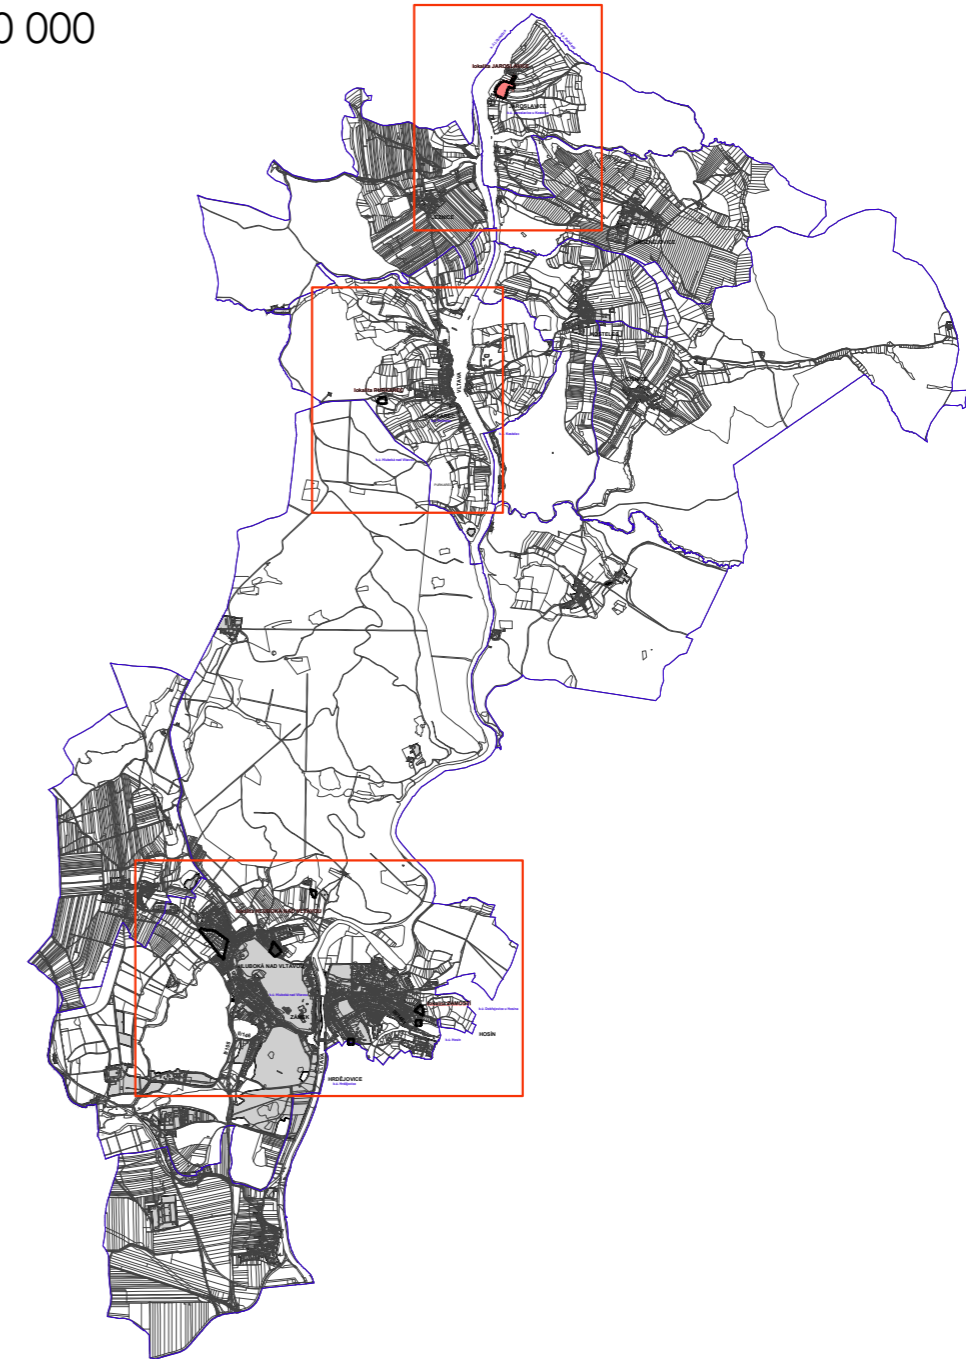

1:25 000

k.ú. PURKAREC

k.ú. JAROSLAVICE U KOSTELCE

k.ú. HLUBOKÁ NAD VLTAVOU

1:100 000

LEGENDA

HRANICE A ZNAČENÍ	
	HRANICE ŘEŠENÉHO ÚZEMÍ ZMĚNY č.19 ÚP HLUBOKÁ NAD VLTAVOU
PURKAREC	NÁZEV MÍSTNÍ ČÁSTI
	HRANICE A NÁZEV KATASTRÁLNÍHO ÚZEMÍ
	HRANICE ZASTAVĚNÉHO ÚZEMÍ

ZMĚNA Č.19 ÚP HLUBOKÁ NAD VLTAVOU

VÝKRES ŠIRŠÍCH VZTAHŮ II.2.