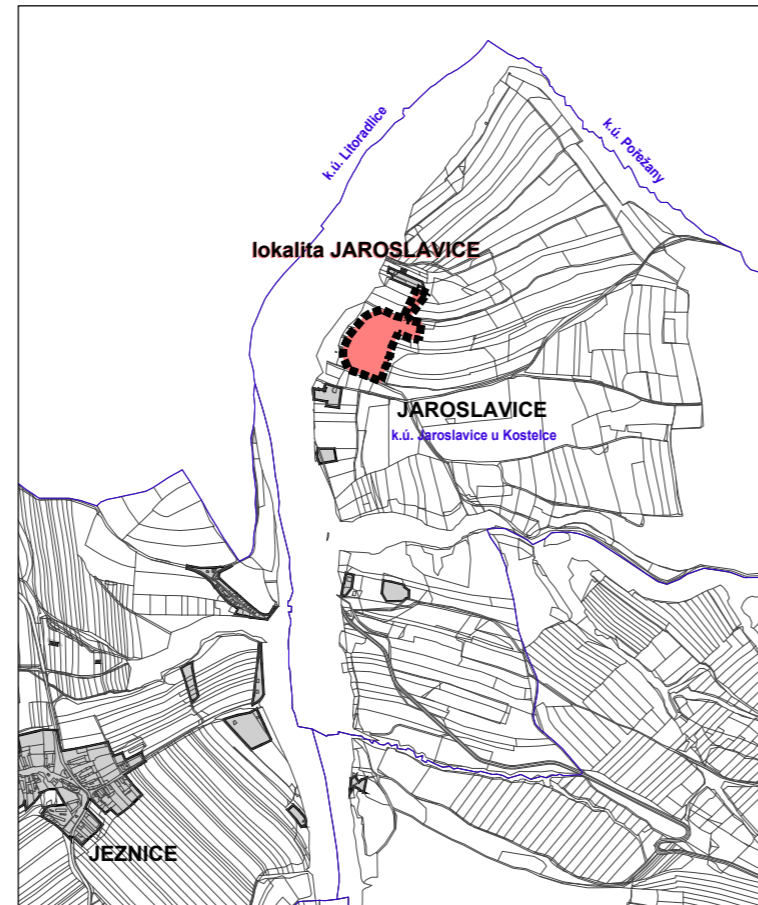

1:25 000

k.ú. PURKAREC

k.ú. JAROSLAVICE U KOSTELCE

k.ú. HLUBOKÁ NAD VLTAVOU

1:100 000

LEGENDA

HRANICE A ZNAČENÍ	
	HRANICE ŘEŠENÉHO ÚZEMÍ ZMĚNY č.19 ÚP HLUBOKÁ NAD VLTAVOU
PURKAREC	NÁZEV MÍSTNÍ ČÁSTI
	HRANICE A NÁZEV KATASTRÁLNÍHO ÚZEMÍ
	HRANICE ZASTAVĚNÉHO ÚZEMÍ

ZMĚNA Č.19 ÚP HLUBOKÁ NAD VLTAVOU

VÝKRES ŠIRŠÍCH VZTAHŮ II.2.