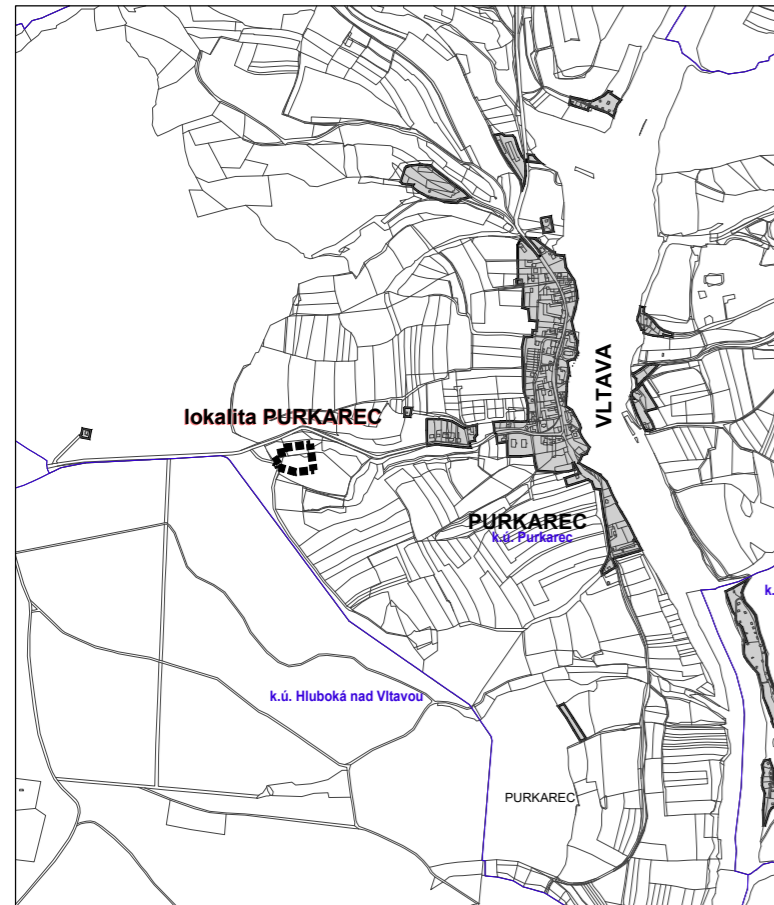

1:25 000

k.ú. PURKAREC

k.ú. JAROSLAVICE U KOSTELCE

k.ú. HLUBOKÁ NAD VLTAVOU

1:100 000

LEGENDA

HRANICE A ZNAČENÍ	
	HRANICE ŘEŠENÉHO ÚZEMÍ ZMĚNY č.19 ÚP HLUBOKÁ NAD VLTAVOU
PURKAREC	NÁZEV MÍSTNÍ ČÁSTI
	HRANICE A NÁZEV KATASTRÁLNÍHO ÚZEMÍ
	HRANICE ZASTAVĚNÉHO ÚZEMÍ

ZMĚNA Č.19 ÚP HLUBOKÁ NAD VLTAVOU

VÝKRES ŠIRŠÍCH VZTAHŮ II.2.