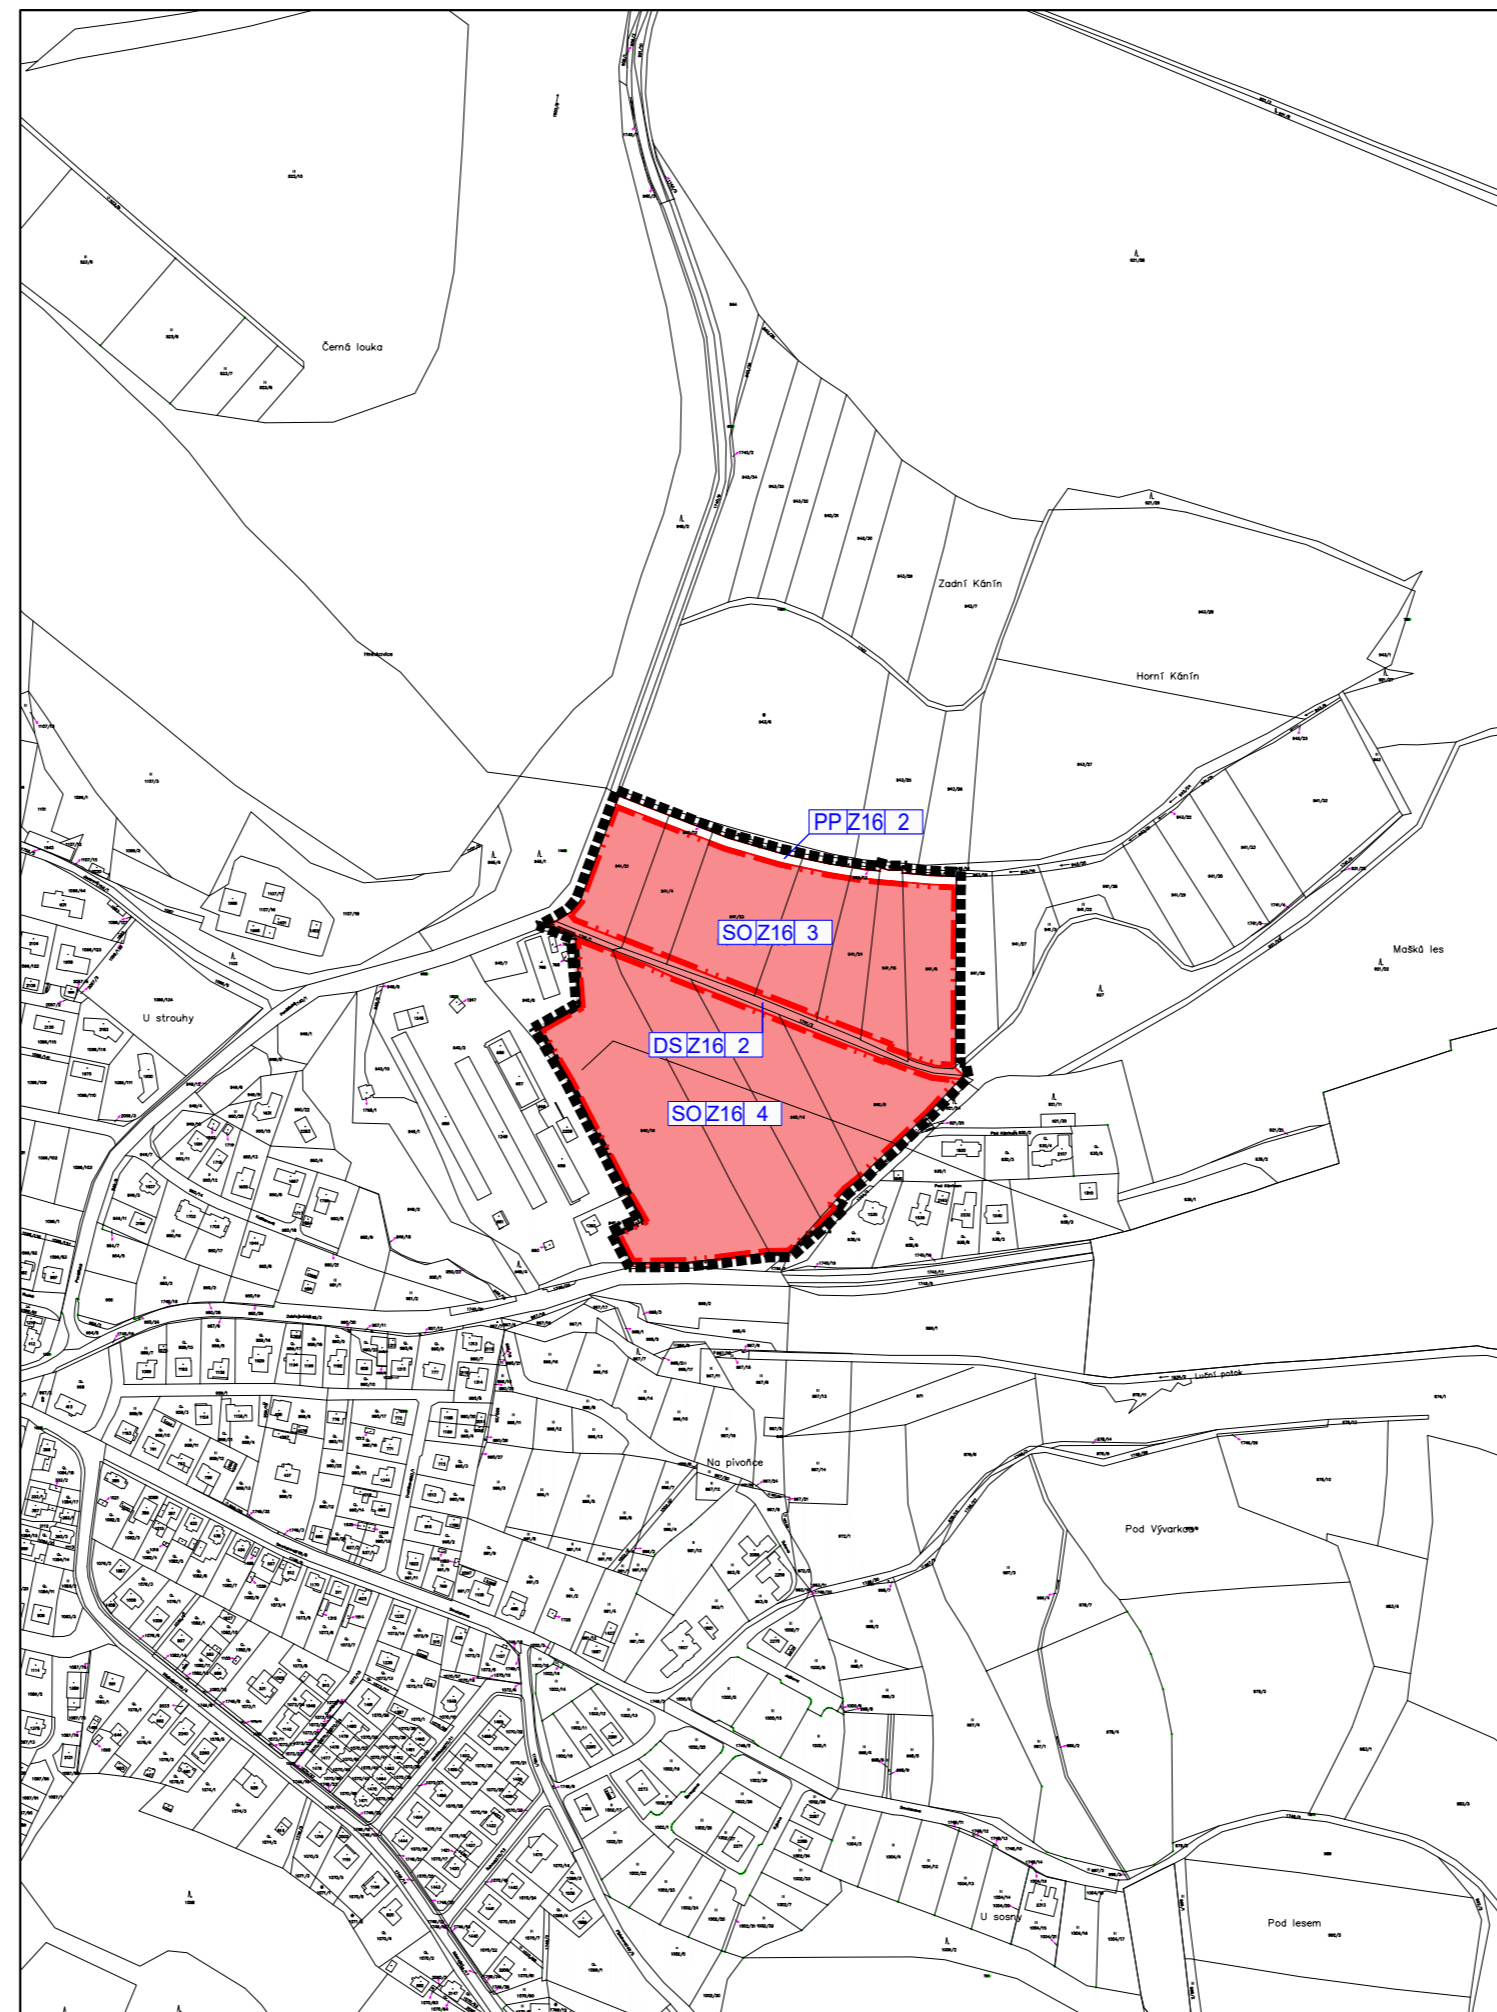

lokality HOLÝ VRCH

lokality KÁNÍN U DUBU

## LEGENDA

### HRANICE A ZNAČENÍ

	HRANICE ŘEŠENÉHO ÚZEMÍ ZMĚNY Č. 16 ÚP HLUBOKÁ NAD VLTAVOU
	HRANICE ZASTAVĚNÉHO ÚZEMÍ
	HRANICE ZASTAVITELNÝCH PLOCH
	VYMEZENÍ PLOCHY ZASTAVĚNÉHO ÚZEMÍ
	VYMEZENÍ ZASTAVITELNÝCH PLOCH
	HRANICE PLOCH S ROZDÍLNÝM ZPŮSOBEM VYUŽITÍ
	POPIS PLOCH ŘEŠENÝCH ZMĚNOU Č. 16 ÚP HLUBOKÁ NAD VLTAVOU