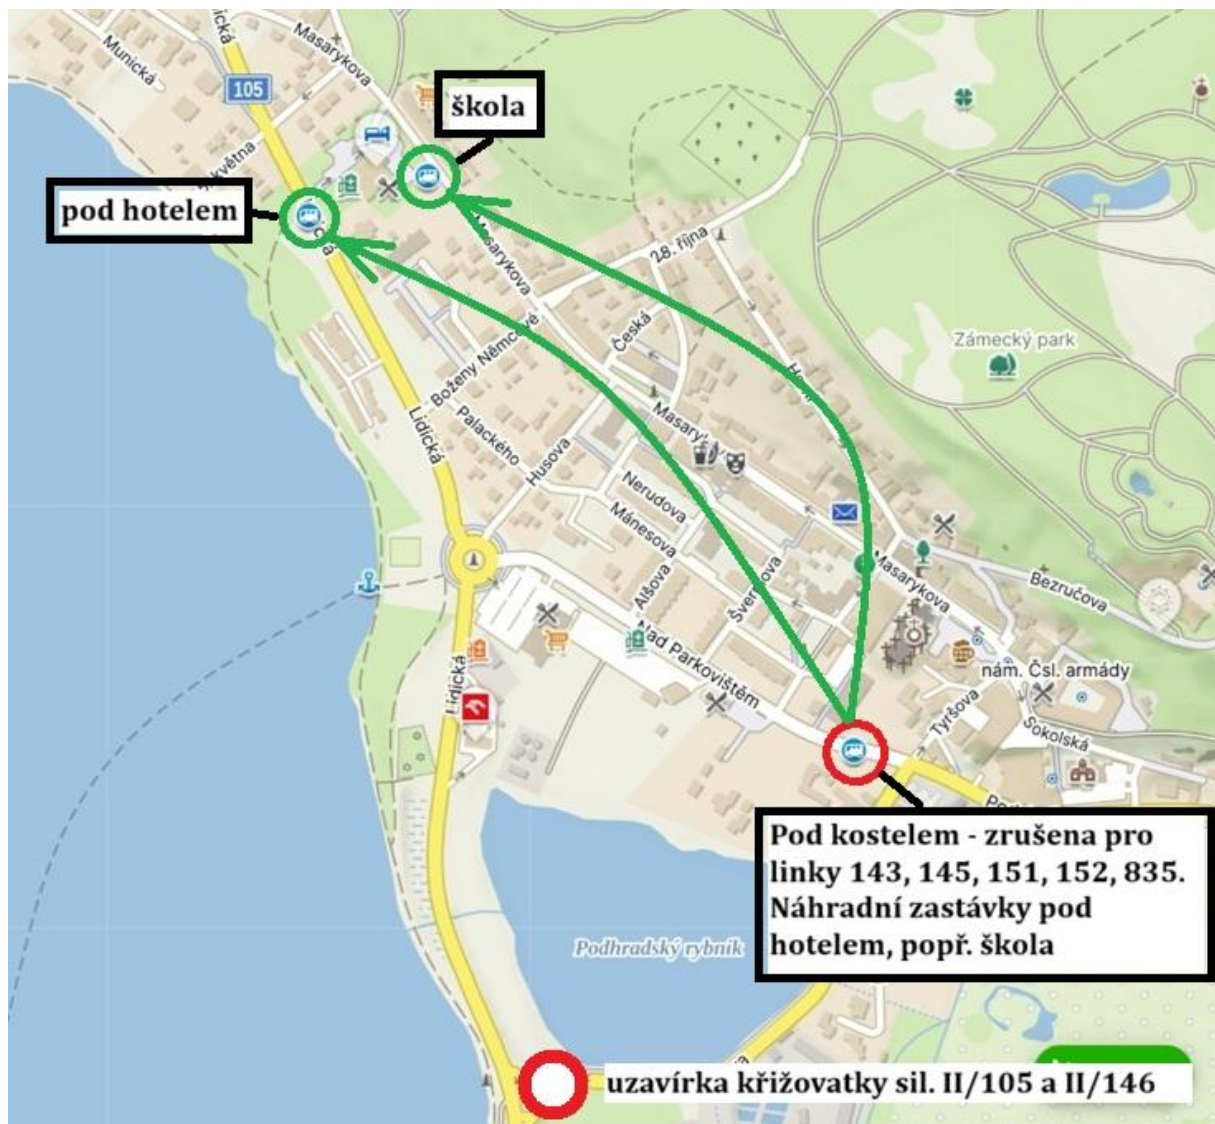

Linka **151**

obousměrně obsluhována náhradní zastávka Hluboká n.Vlt., pod hotelem. Přestupy na linku 144 budou realizován v zastávce "pod hotelem"

♦ pokud spoj standardně obsluhuje zastávku "Hluboká n.Vlt., škola", tak nebude spoj obsluhovat zastávku "Hluboká n.Vlt., pod hotelem"

Jízdní řády platné od 6.4.2026 jsou dostupné ve vyhledávači spojení - <https://1url.cz/gu1Qi>

Za způsobené komplikace se Vám omlouváme a děkujeme za pochopení.

Zdroj: <https://www.facebook.com/gwbus>