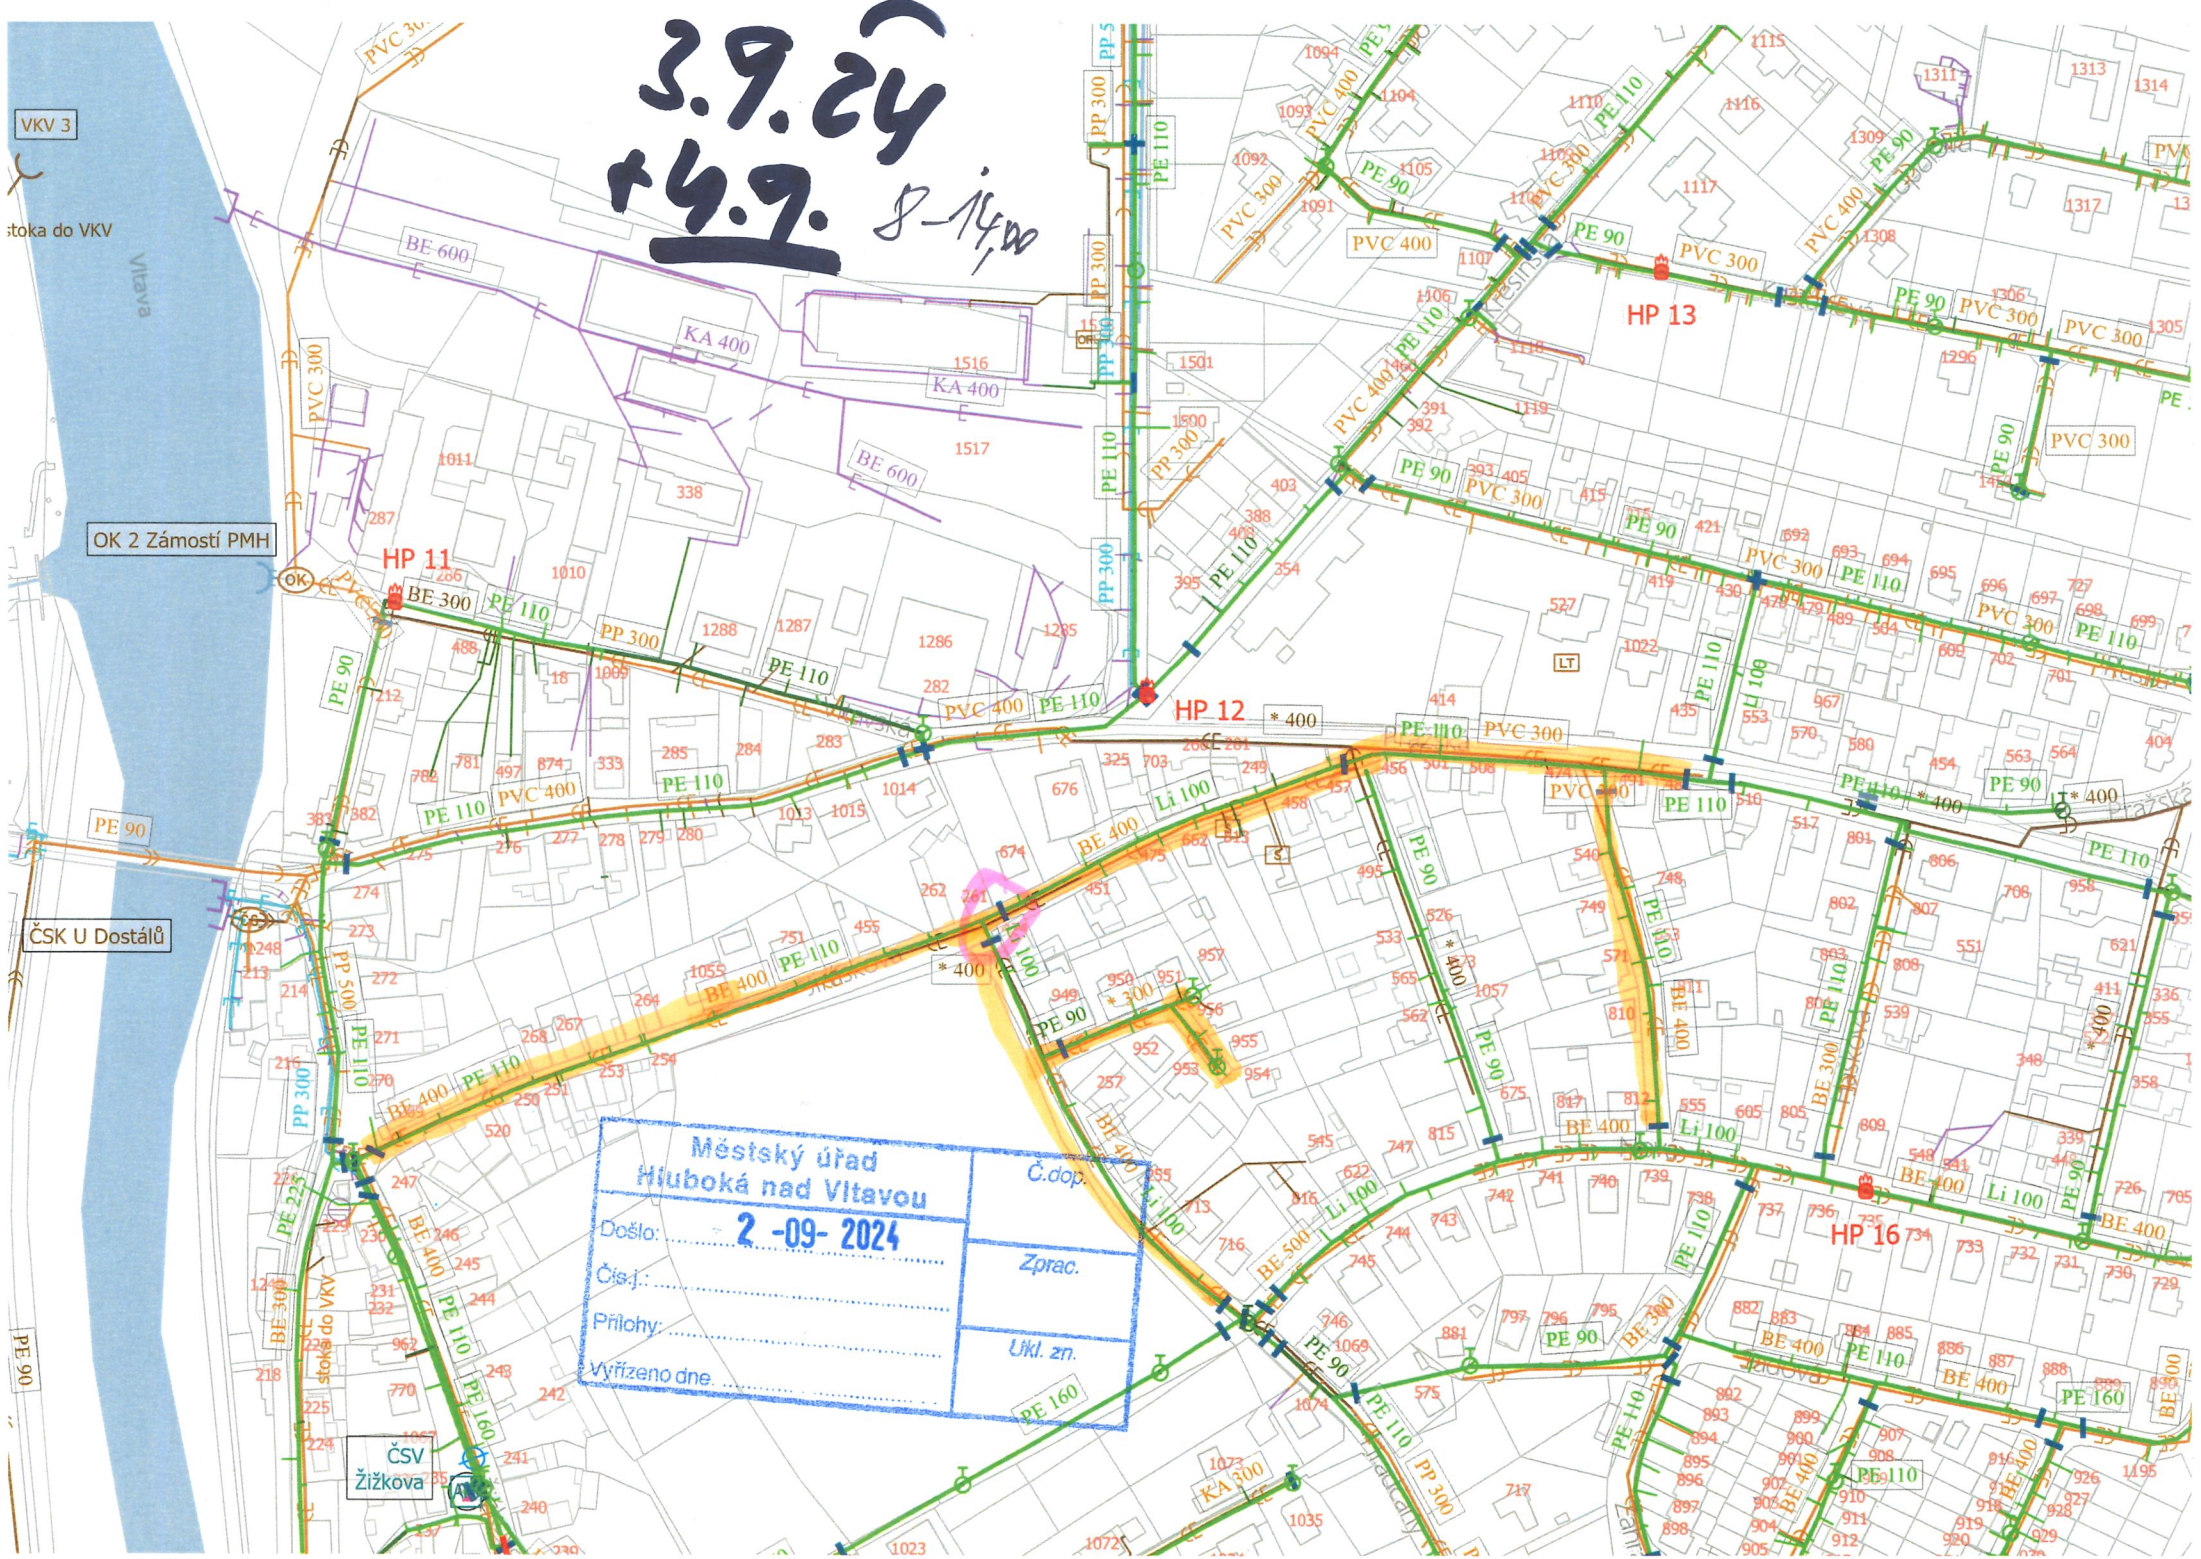

3.9.24  
+ 4.9. 8-14:00

Městský úřad  
Hluboká nad Vltavou

Došlo: 2-09-2024	C.dop.
Čís.j. ....	Zprac.
Přílohy: .....	Ukl. zn.
Vyřizeno dne: .....	PE 160

ČSV  
Žižkova